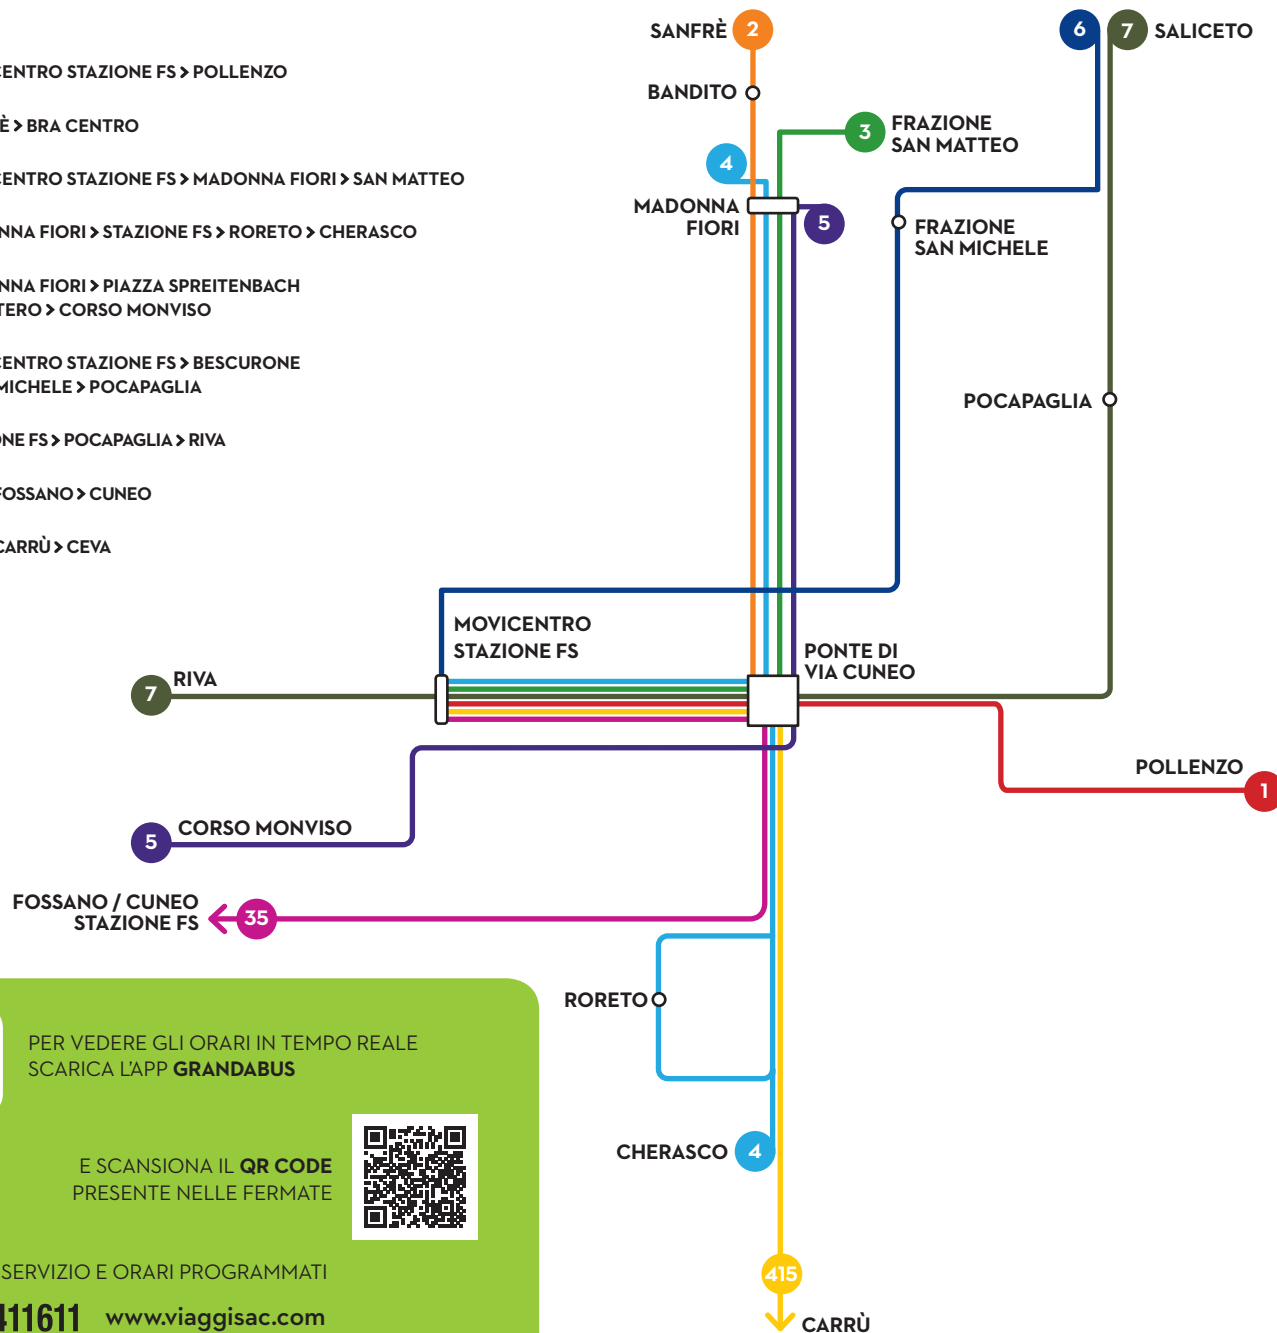

NUOVA CONURBAZIONE DI BRA: VIAGGI COMODO E VELOCE.

- 1 MOVICENTRO STAZIONE FS > POLLENZO
- 2 SANFRÈ > BRA CENTRO
- 3 MOVICENTRO STAZIONE FS > MADONNA FIORI > SAN MATTEO
- 4 MADONNA FIORI > STAZIONE FS > RORETO > CHERASCO
- 5 MADONNA FIORI > PIAZZA SPREITENBACH > CIMITERO > CORSO MONVISO
- 6 MOVICENTRO STAZIONE FS > BESCURONE > SAN MICHELE > POCAPAGLIA
- 7 STAZIONE FS > POCAPAGLIA > RIVA
- 35 BRA > FOSSANO > CUNEO
- 415 BRA > CARRÙ > CEVA

LINEA 2

Conurbazione di **BRA**

SANFRÈ > BRA CENTRO

CITTÀ DI BRA

COMUNE DI CHERASCO

COMUNE DI POCAPAGLIA

COMUNE DI SANFRÈ

PER VEDERE GLI ORARI IN TEMPO REALE
SCARICA L'APP **GRANDABUS**