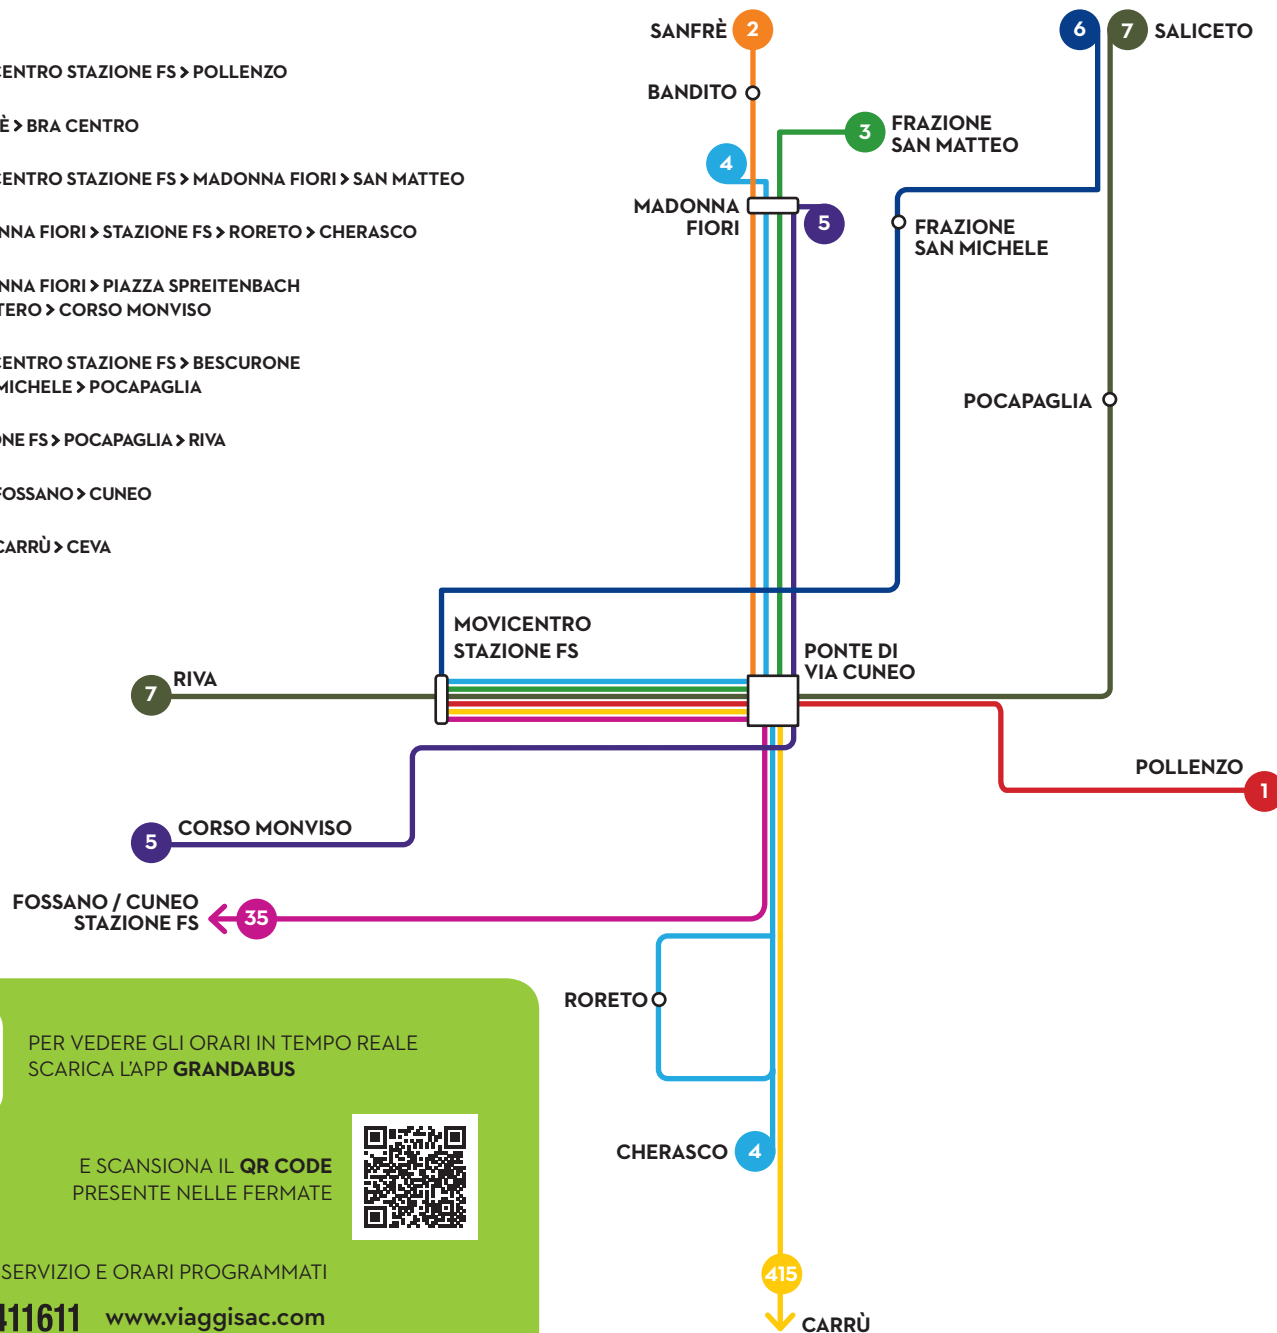

- 1 MOVICENTRO STAZIONE FS > POLLENZO
- 2 SANFRÈ > BRA CENTRO
- 3 MOVICENTRO STAZIONE FS > MADONNA FIORI > SAN MATTEO
- 4 MADONNA FIORI > STAZIONE FS > RORETO > CHERASCO
- 5 MADONNA FIORI > PIAZZA SPREITENBACH > CIMITERO > CORSO MONVISO
- 6 MOVICENTRO STAZIONE FS > BESCURONE > SAN MICHELE > POCAPAGLIA
- 7 STAZIONE FS > POCAPAGLIA > RIVA
- 35 BRA > FOSSANO > CUNEO
- 415 BRA > CARRÙ > CEVA

LINEA 3

Conurbazione di BRA

MOVICENTRO STAZIONE FS > MADONNA FIORI > SAN MATTEO

CITTÀ DI BRA

COMUNE DI CHERASCO

COMUNE DI POCAPAGLIA

COMUNE DI SANFRÈ